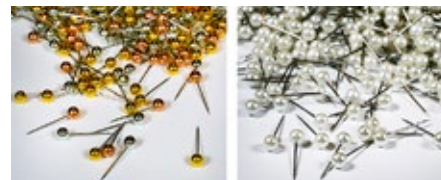

### Épingles avec tête en plastique

Ces épingles se prêtent très bien pour fixer des applications sur des objets mous tels que polystyrène, ouate, feutre, étoffe, liège et autres.

Paquet de pièces: 100; Tête Ø 4 mm dans les couleurs assorties or, argent, bronze, 16 mm de long.